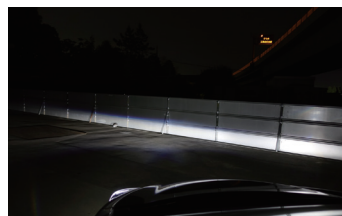

価格: 21,800円 (税込価格 23,980円)

▲無点灯時

▲フォグ点灯時

▲ヘッドライトとフォグ点灯時

純正LED フォグと MIYAMA LED フォグ照射比較イメージ

▲純正LED フォグランプ

▲MIYAMA LED フォグランプ

車種	年式	型式	※注意事項
アクア	R3.7 ~	MXPK10 / MXPK11 MXPK15 / MXPK16	
プリウス	H30.12 ~	ZVW51 / ZVW55	※H30.12 以降
ハリアー	R2.6 ~	MXUA80 / MXUA85	
ハリアーハイブリッド	R2.6 ~	MXUA80 / MXUA85	
C-HR	R1.10 ~	ZYX11 / NGX10 / NGX50	※R1.10 月以降
ハイラックス	R2.8 ~	GUN125	※R2.8 月以降
ヤリス	R2.2 ~	MXPA10 / MXPA15 / KSP210	
ヤリスハイブリッド	R2.2 ~	MXPH10 / MXPH15	
ヤリスクロス	R2.9 ~	MXPB10 / MXPB15	
ヤリスクロスハイブリッド	R2.9 ~	MXPJ10 / MXPJ15	
ルーミー	R2.9 ~	M900A / M910A	
トール	R2.9 ~	M900S / M910S	※R2.9 月以降
トールカスタム	R2.9 ~	M900S / M910S	※R2.9 月以降
カローラ	R1.10 ~	ZRE212 / NRE210	