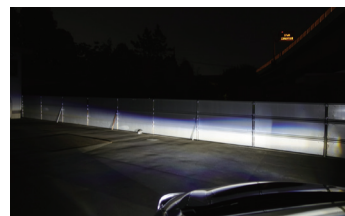

価格: 21,800円 (税込価格 23,980円)

▲無点灯時

▲フォグ点灯時

▲ヘッドライトとフォグ点灯時

純正LED フォグと MIYAMA LED フォグ照射比較イメージ

▲純正LED フォグランプ

▲MIYAMA LED フォグランプ

車種	年式	型式	※注意事項
アクア	R3.7 ~	MXPK10 / MXPK11 MXPK15 / MXPK16	
プリウス	H30.12 ~	ZVW51 / ZVW55	※H30.12 以降
ハリアー	R2.6 ~	MXUA80 / MXUA85	
ハリアーハイブリッド	R2.6 ~	MXUA80 / MXUA85	
C-HR	R1.10 ~	ZYX11 / NGX10 / NGX50	※R1.10 月以降
ハイラックス	R2.8 ~	GUN125	※R2.8 月以降
ヤリス	R2.2 ~	MXPA10 / MXPA15 / KSP210	
ヤリスハイブリッド	R2.2 ~	MXPH10 / MXPH15	
ヤリスクロス	R2.9 ~	MXPB10 / MXPB15	
ヤリスクロスハイブリッド	R2.9 ~	MXPJ10 / MXPJ15	
ルーミー	R2.9 ~	M900A / M910A	
トール	R2.9 ~	M900S / M910S	※R2.9 月以降
トールカスタム	R2.9 ~	M900S / M910S	※R2.9 月以降
カローラ	R1.10 ~	ZRE212 / NRE210	