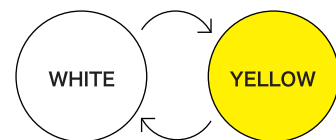

明るさ	ホワイト: 5000cd / イエロー: 4300cd
バルブタイプ	OSRAM製 LED 2Wx3
灯体材質	アルミニウム
レンズ材質	ポリカーボネイト
消費電力	6W
ケルビン数	ホワイト: 5000K / イエロー: 2700K
保証	3年

フォグランプスイッチのON/OFFの操作で
簡単に色の切替が可能です。<YELLOW⇄WHITE>

▲点灯イメージ YELLOW

▲点灯イメージ WHITE