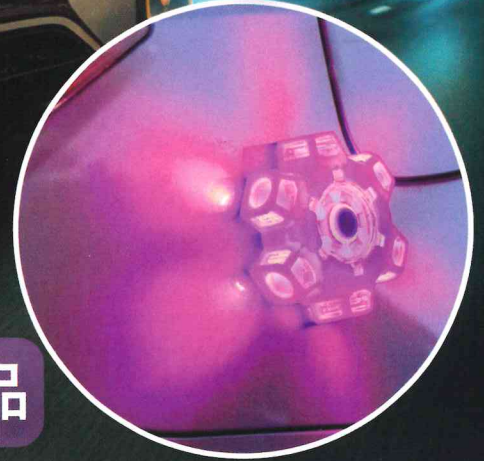

WAGAN
T E C H

FRED LIGHT PRO PURPLE

【フレッドライトプロパープル 品番：4340-P8 JAN:4589658349045】

価格 ¥4,500 (税込 ¥4,950)

三角表示板の代用品

道路交通法施行規則適合品

「停止表示灯」の基準を満たしていますので、三角表示板の代わりに使用できます。

※外周紫光点滅時のみ対応。紫光連続点灯及び白色点灯は基準外
視認距離：夜間 850m 以上、昼間 350m以上 照射角度：360度

レスキュー&パワーライト 緊急支援の回転点滅灯 + 強力な白色パワーライト

点灯パターンや
使用例を
動画で紹介

点灯パターン：正面白連続点灯→外周紫 3 回点滅→外周紫 1 回点滅→外周紫回転点滅→外周紫交互点滅→外周紫連続点灯、点灯時間：最大 100 時間
寸法：122×122×38mm、重量：317g (乾電池を含む)※電池は付属されていません、保証期間：購入から 1 年間、製造国：中国

Seabass Link