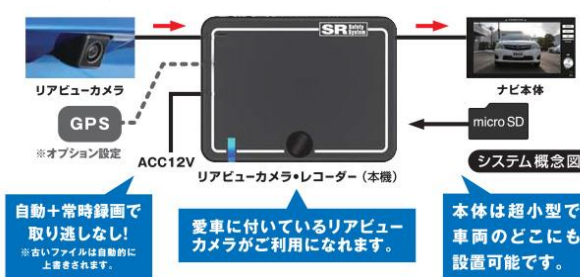

業界初!! HD画質のバックカメラ映像を録画可能!!

「リアビューカメラレコーダー」にトヨタディーラーオプションナビ66/68シリーズで採用されているマルチビューバックガイドモニター（バックカメラ）に対応した専用モデルを新発売します。

★本製品にはカメラ/モニターは付帯していません。お車装着のシステムを活用します。

2016年（66シリーズ）以降のDOPナビにはHD画質(1280×720dpi)の高品質バックカメラが採用されています。特殊な映像信号（HD-TVI2.0）を採用しており、弊社製品で唯一録画が可能。

- ナビ・カメラ機能で3画面での録画可能。（画面に映る設定した1画面を録画します。）
- 66ナビオプション及び68ナビ標準の雨粒除去機能も併用して使用可能。
- 市販最高レベル123万画素の高画質と雨粒除去（66は任意装着）で理想的な後方カメラに変身。

■製品写真

■システムイメージ

お手持ち（装着済み）のバックカメラが後方を録画できるドラレコになります!!

※録画された映像は左右反転した鏡像になります。

●本製品を装着すればリアビュー（バック）カメラはACCオンで高画質なバックカメラを常に作動させ、ナビへ映像を送り込みます。ナビ裏の簡単な作業でドラレコ化が可能です。

●手元の手動録画スイッチを押せば、最大3件（9ファイル）迄上書きされないファイルを保持。

【ナビ裏での簡単取付作業、想定作業時間は20～30分】

■製品ラインアップ 【ご注意】本製品はトヨタマルチビューカメラTVI2.0専用です

品番	種類	参考売価
SR-SD04	リアビューレコーダー トヨタ4ピン TVI2.0 専用	¥19,000
SR-SD03	上記専用 GPS アンテナ ※オプション品	¥4,200