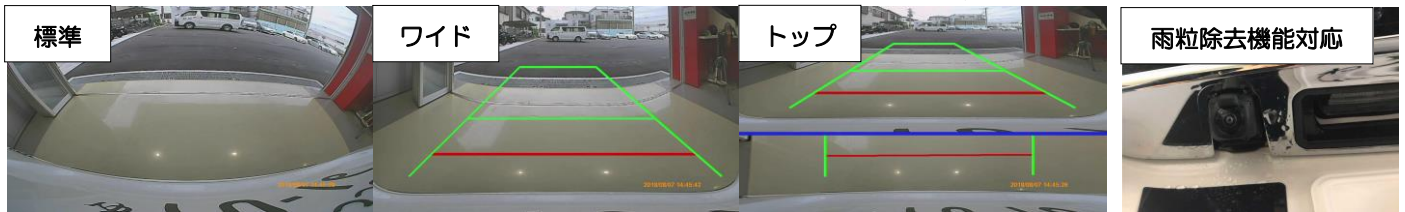

業界初!! HD画質のバックカメラ映像を録画可能!!

「リアビューカメラレコーダー」にトヨタディーラーオプションナビ66/68シリーズで採用されているマルチビューバックガイドモニター（バックカメラ）に対応した専用モデルを新発売します。

★本製品にはカメラ/モニターは付帯していません。お車装着のシステムを活用します。

2016年（66シリーズ）以降のDOPナビにはHD画質(1280×720dpi)の高品質バックカメラが採用されています。特殊な映像信号（HD-TVI2.0）を採用しており、弊社製品で唯一録画が可能。

- ナビ・カメラ機能で3画面での録画可能。（画面に映る設定した1画面を録画します。）
- 66ナビオプション及び68ナビ標準の雨粒除去機能も併用して使用可能。
- 市販最高レベル123万画素の高画質と雨粒除去（66は任意装着）で理想的な後方カメラに変身。

■製品写真

■システムイメージ

お手持ち（装着済み）のバックカメラが後方を録画できるドラレコになります!!

※録画された映像は左右反転した鏡像になります。

●本製品を装着すればリアビュー（バック）カメラはACCオンで高画質なバックカメラを常に作動させ、ナビへ映像を送り込みます。ナビ裏の簡単な作業でドラレコ化が可能です。

●手元の手動録画スイッチを押せば、最大3件（9ファイル）迄上書きされないファイルを保持。

【ナビ裏での簡単取付作業、想定作業時間は20～30分】

■製品ラインアップ 【ご注意】本製品はトヨタマルチビューカメラTVI2.0専用です

品番	種類	参考売価
SR-SD04	リアビューレコーダー トヨタ4ピン TVI2.0 専用	¥19,000
SR-SD03	上記専用 GPS アンテナ ※オプション品	¥4,200